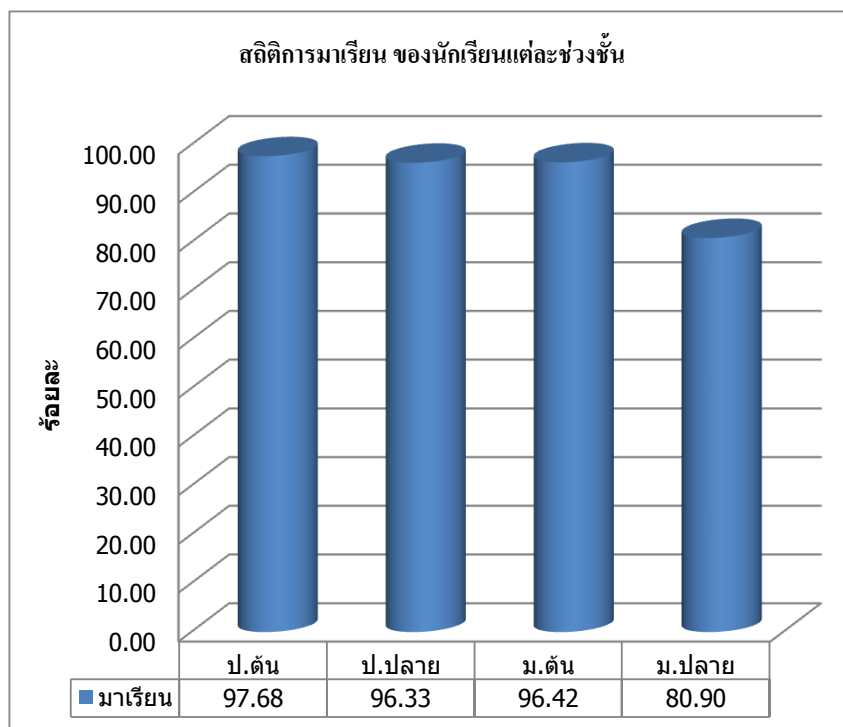

สถิติการมาเรียนของนักเรียน เดือนมกราคม 2559 ปีการศึกษา 2558

ระดับ	มาเรียน
ป.ต้น	97.68
ป.ปลาย	96.33
ม.ต้น	96.42
ม.ปลาย	80.90

ระดับ	ขาด	ลา	มาสาย
ป.ต้น	0.30	2.03	0.51
ป.ปลาย	2.88	0.79	0.55
ม.ต้น	1.98	1.60	0.59
ม.ปลาย	18.65	0.45	9.47