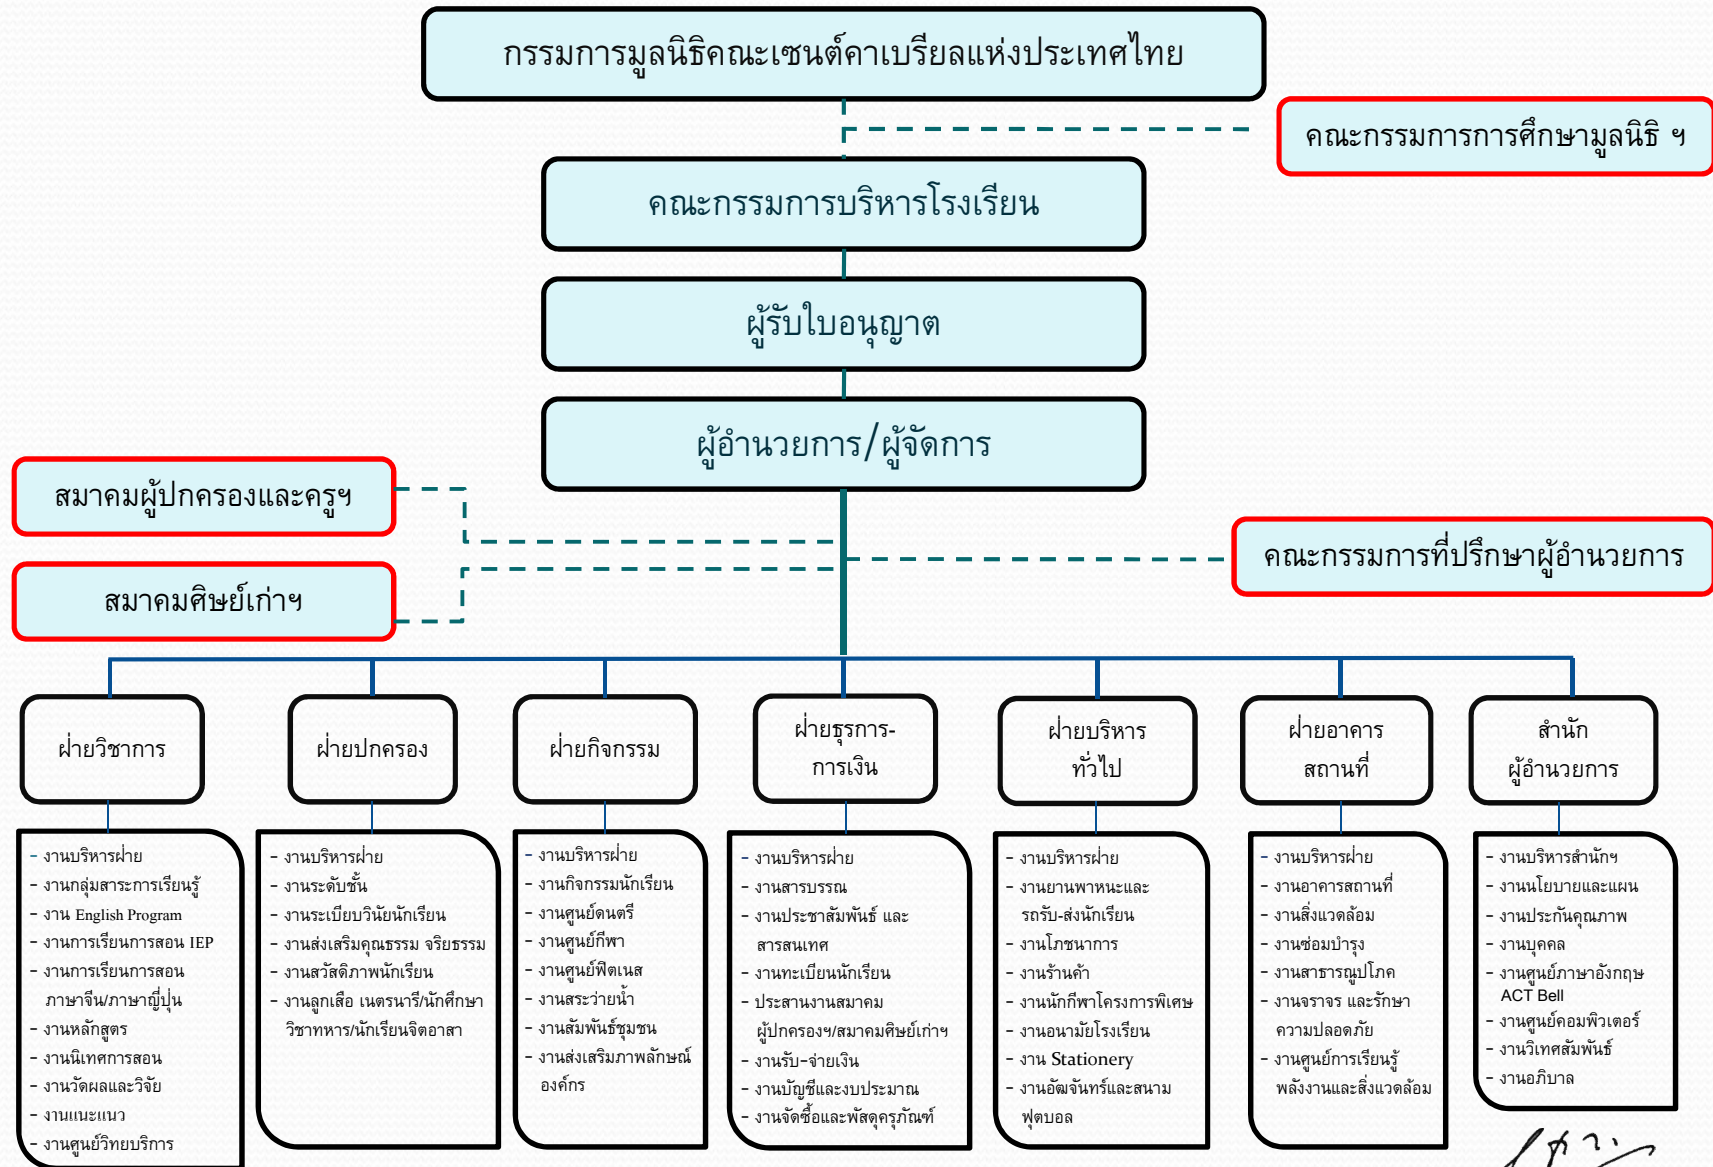

# แผนภูมิโครงสร้างการบริหารโรงเรียนอัสสัมชัญธนบุรี ปีการศึกษา 2563

  
 (ภราดา ดร.ชานัญ เหล่ารักผล)  
 ผู้อำนวยการ  
 5 กุมภาพันธ์ 2563