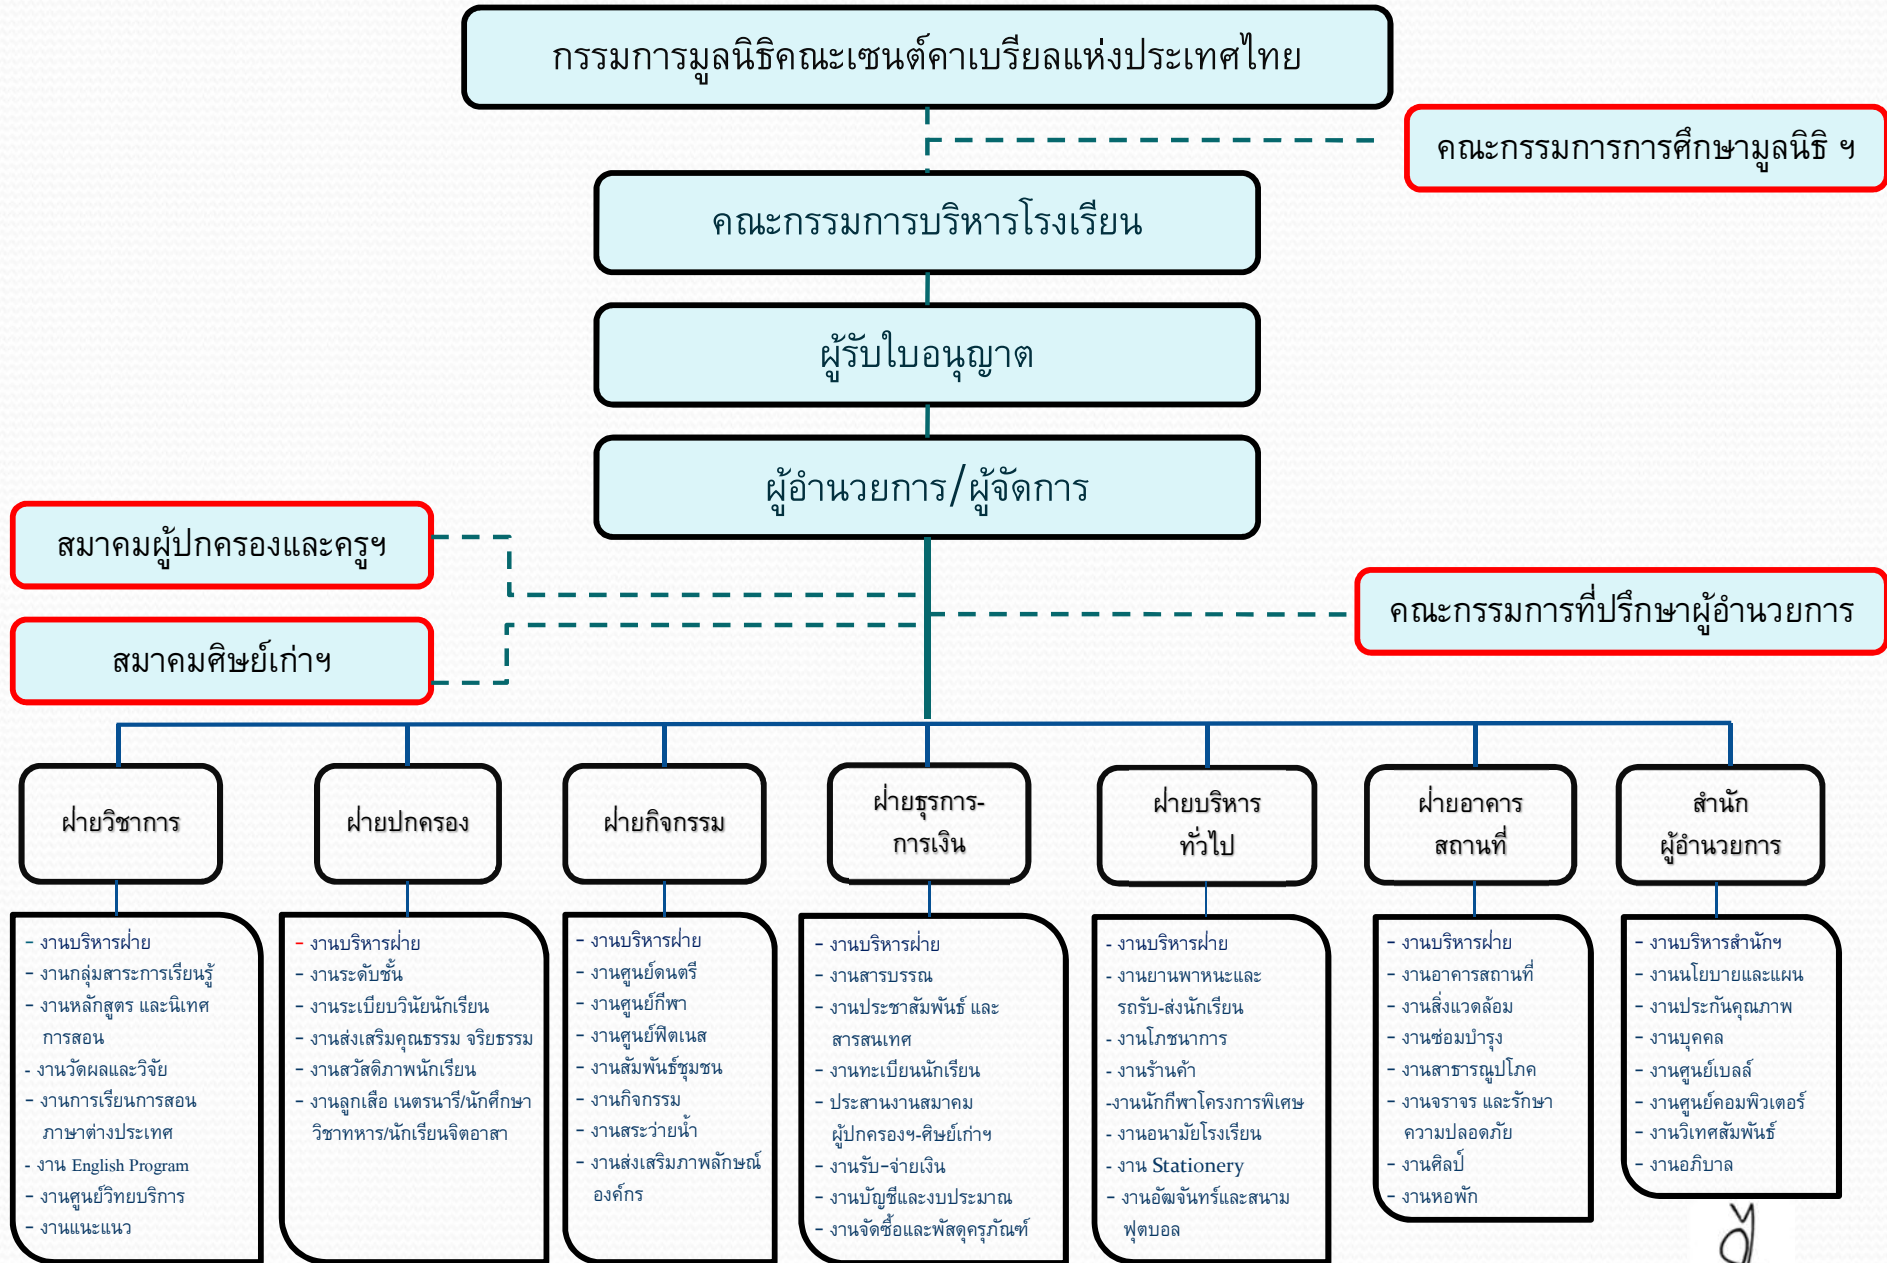

# แผนภูมิโครงสร้างการบริหารโรงเรียนอัสสัมชัญธนบุรี ปีการศึกษา 2562

  
 (ภราดา ดร.วิรัช บูญพราหมณ์)  
 ผู้อำนวยการ  
 5 มกราคม 2562