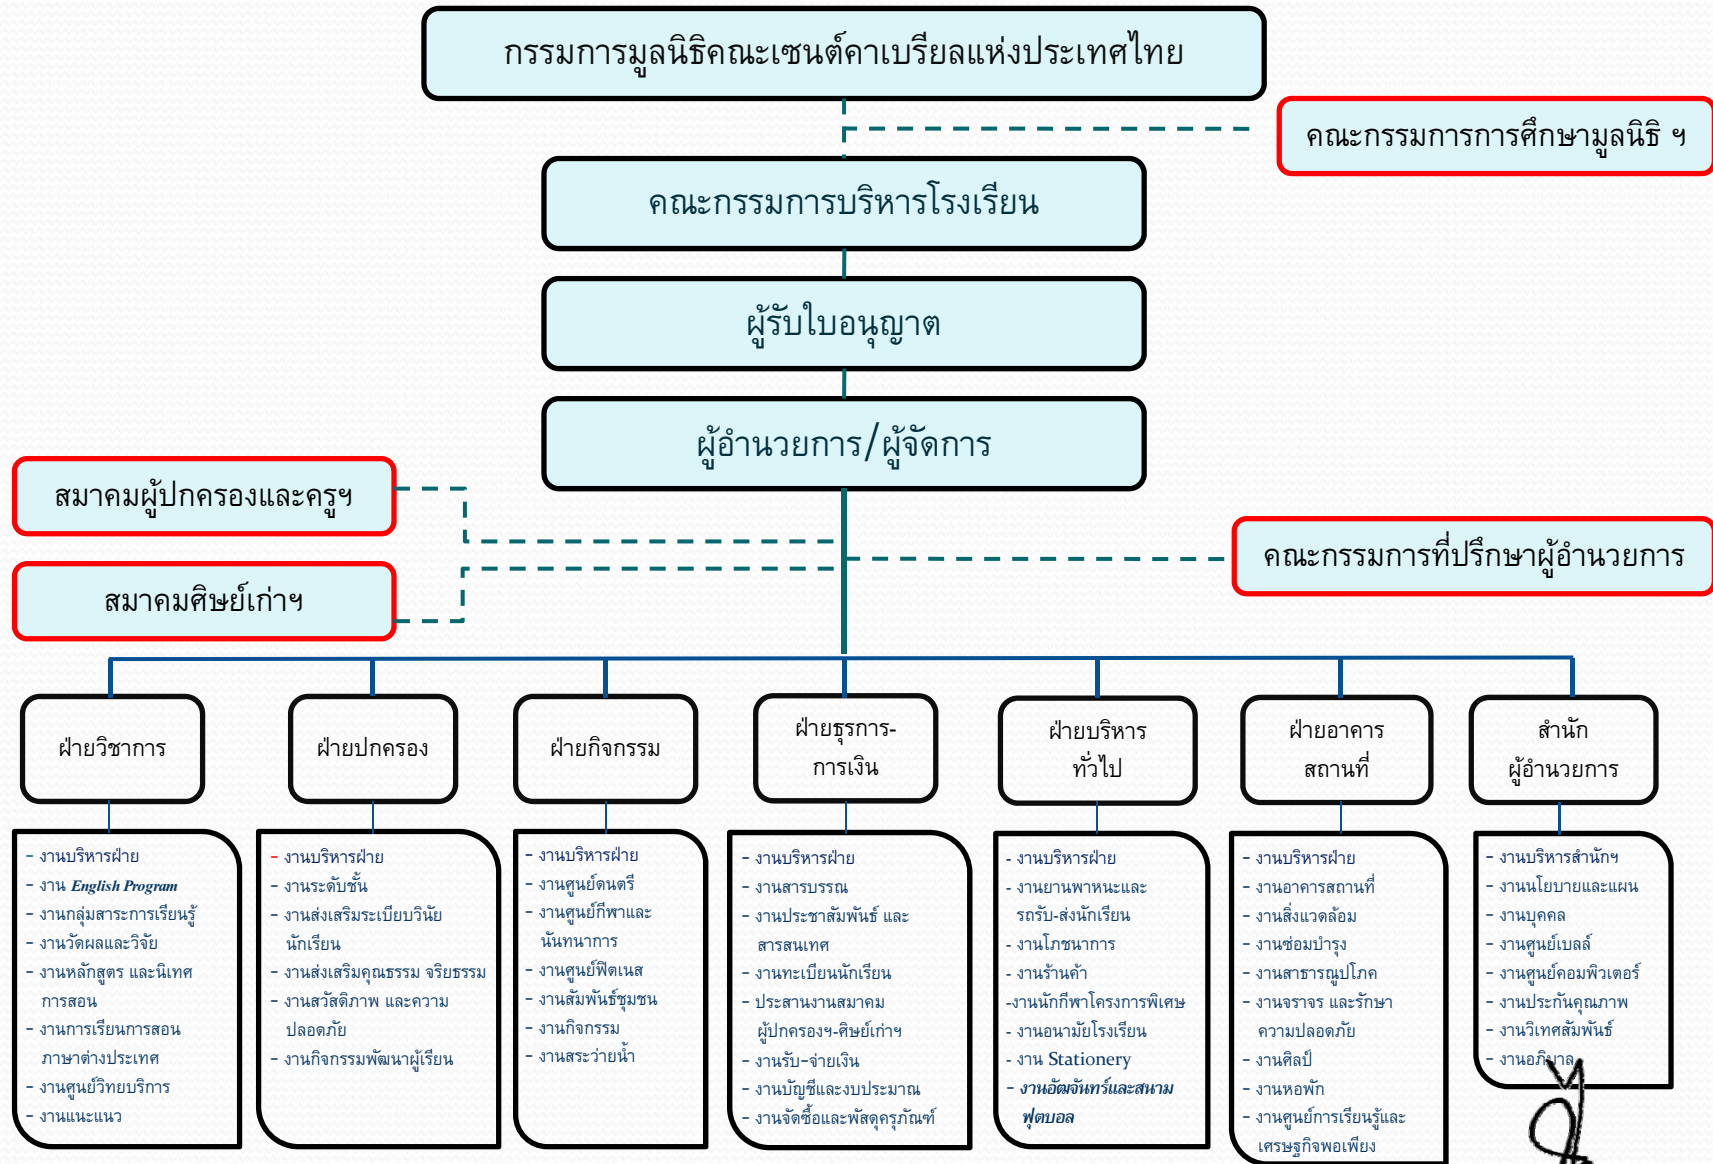

แผนภูมิโครงสร้างการบริหาร โรงเรียนอัสสัมชัญธนบุรี ปีการศึกษา 2561

(ภราดา ดร.วิรัชทิพย์ บุญพราหมณ์)
 ผู้อำนวยการ
 1 พฤษภาคม 2561