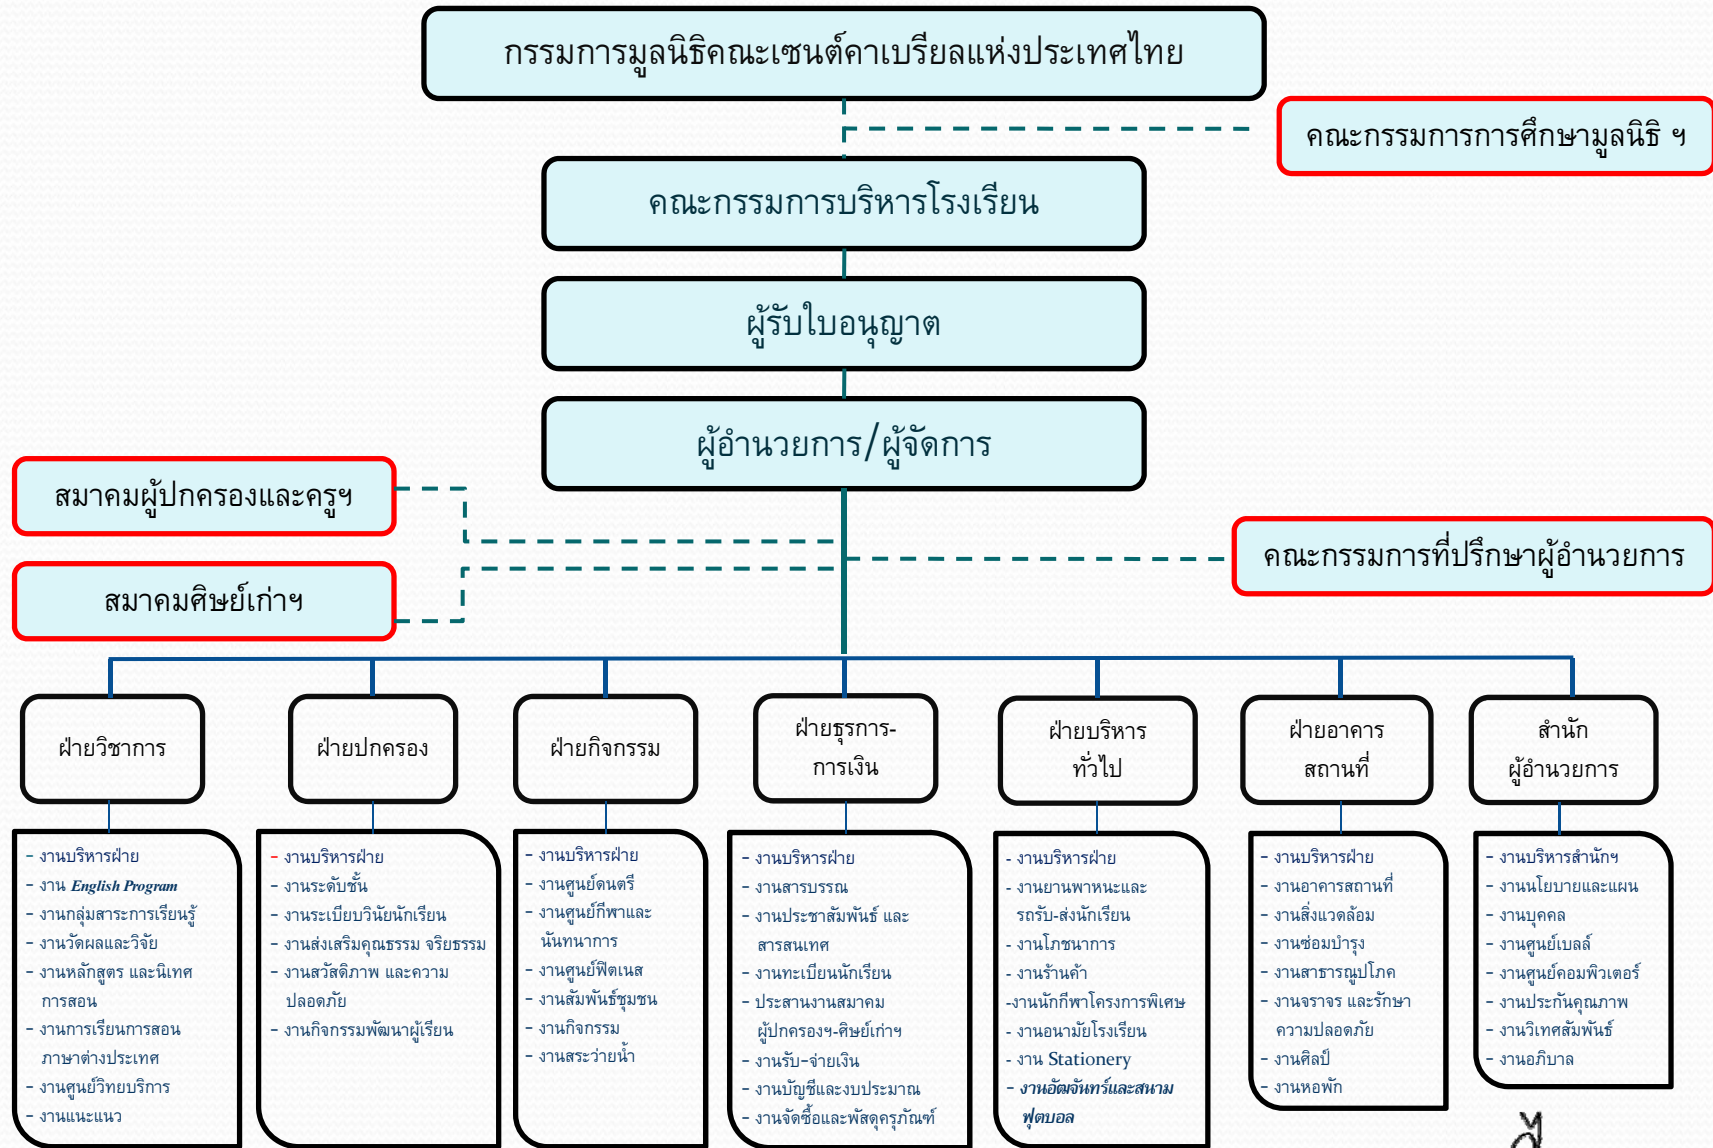

แผนภูมิโครงสร้างการบริหาร โรงเรียนอัสสัมชัญธนบุรี ปีการศึกษา 2560

 (ภราดา ดร.วีรยุทธ บุญพรหมณ์)
 ผู้อำนวยการ
 1 พฤษภาคม 2560