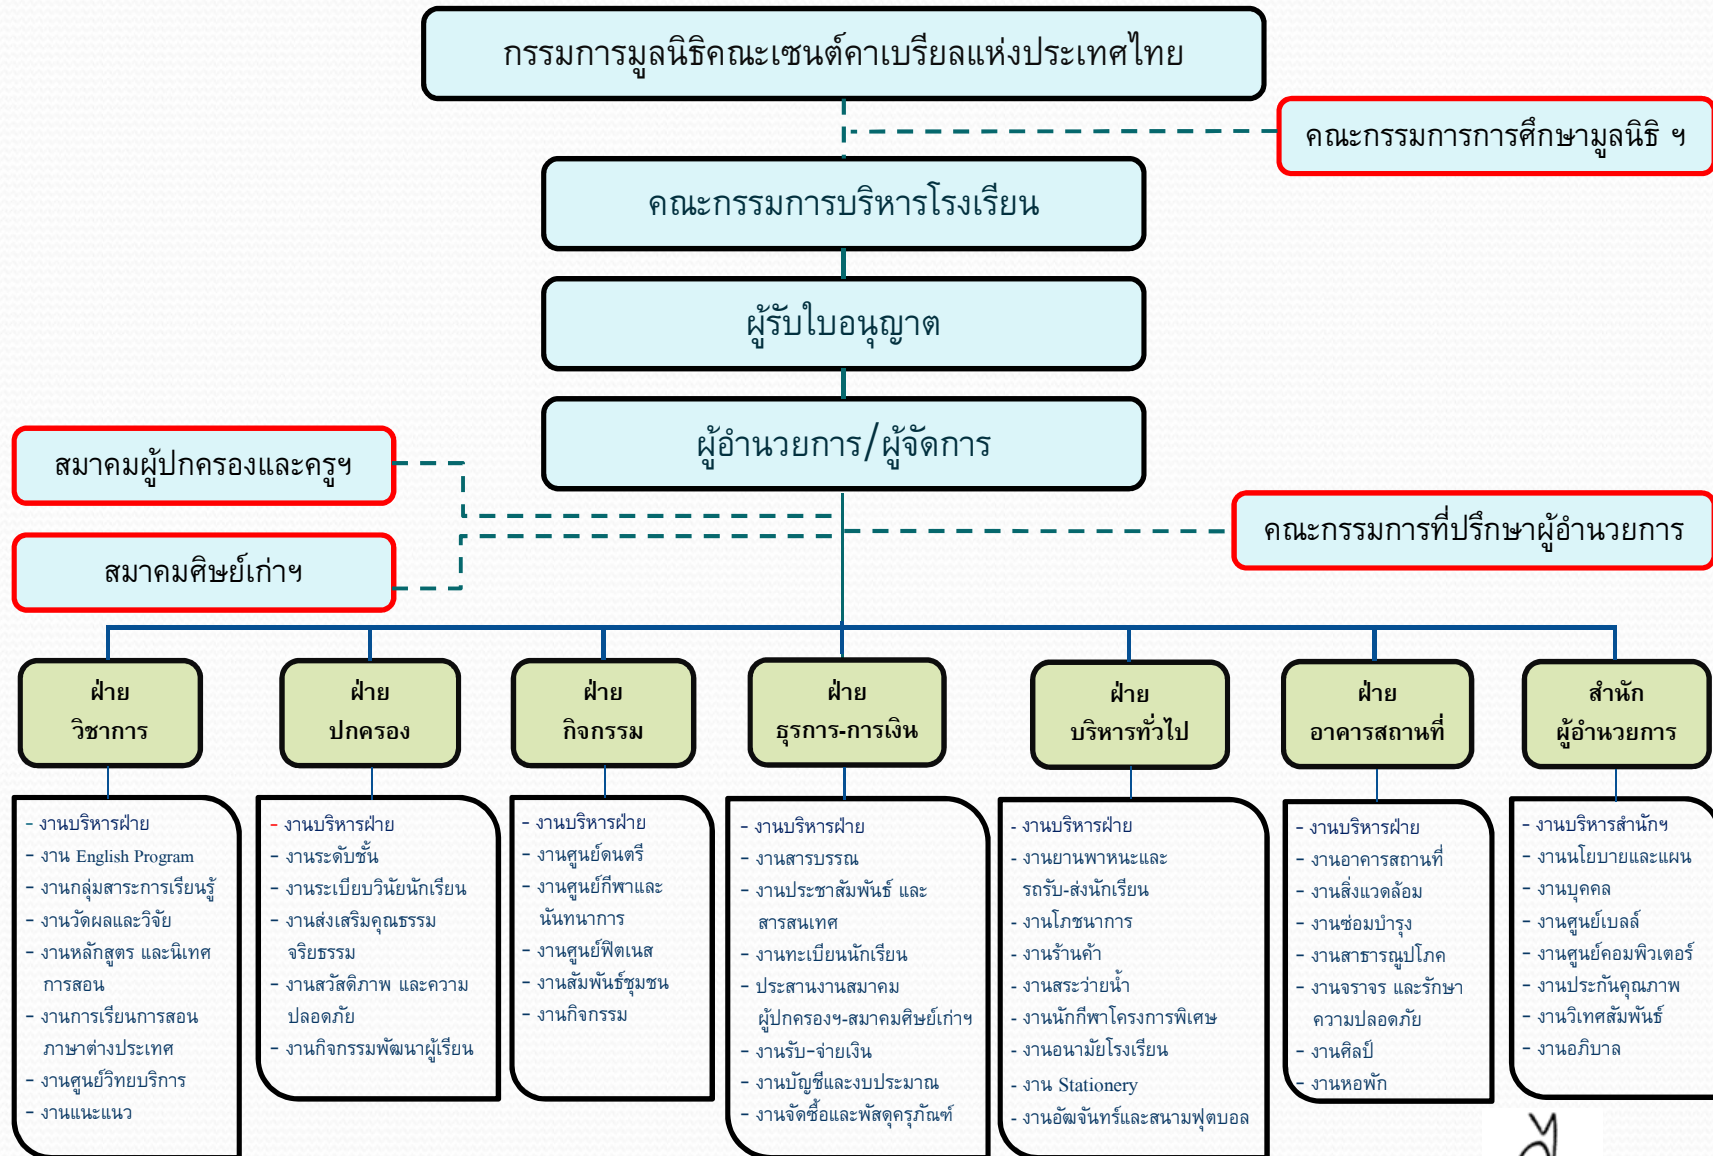

แผนภูมิโครงสร้างการบริหารโรงเรียนอัสสัมชัญธนบุรี ปีการศึกษา 2559

(ภราดา ดร.วีรยุทธ บุญพราหมณ์)

ผู้อำนวยการ

13 พฤษภาคม 2559