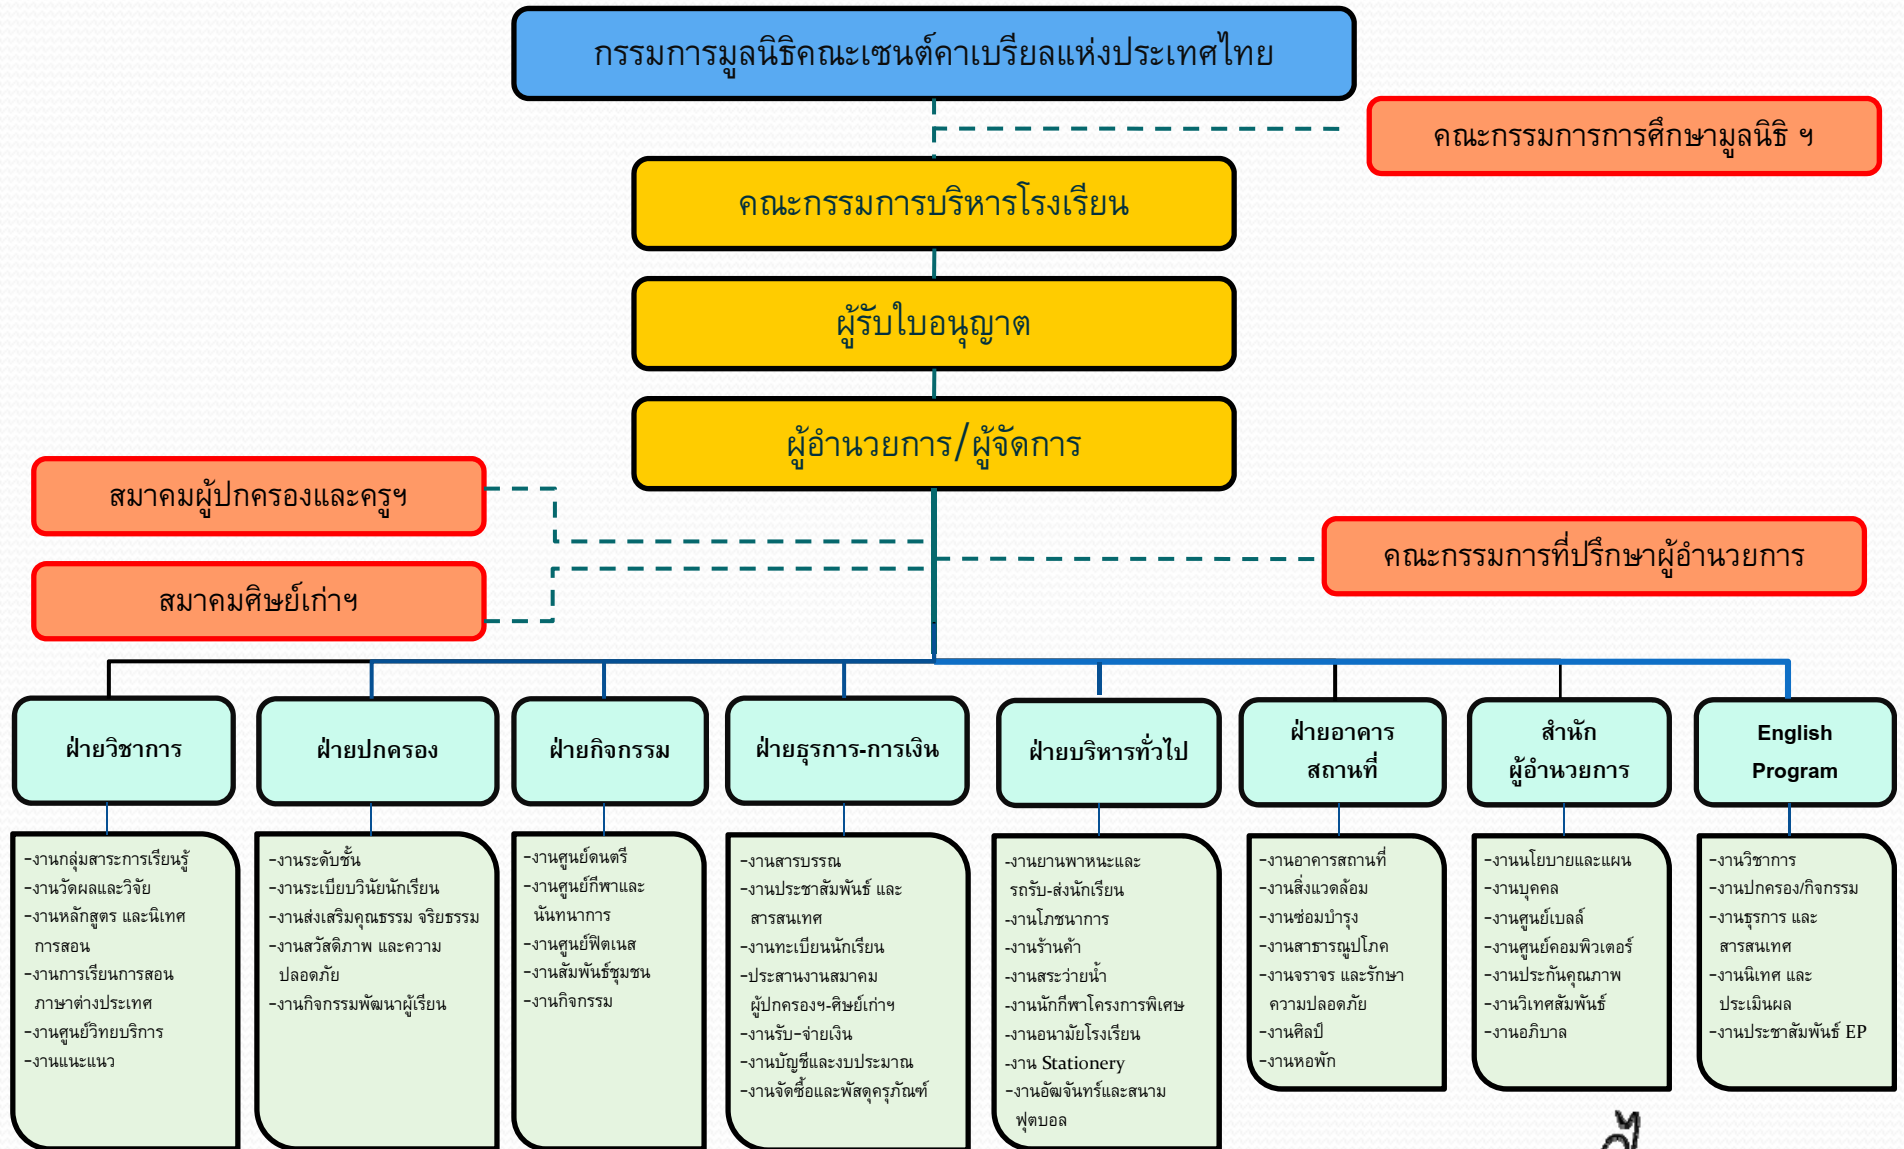

แผนภูมิโครงสร้างการบริหารโรงเรียนอัสสัมชัญธนบุรี ปีการศึกษา 2558

(ภราดา ดร.วีรยุทธ บุญพราหมณ์)
ผู้อำนวยการ
13 พฤษภาคม 2558